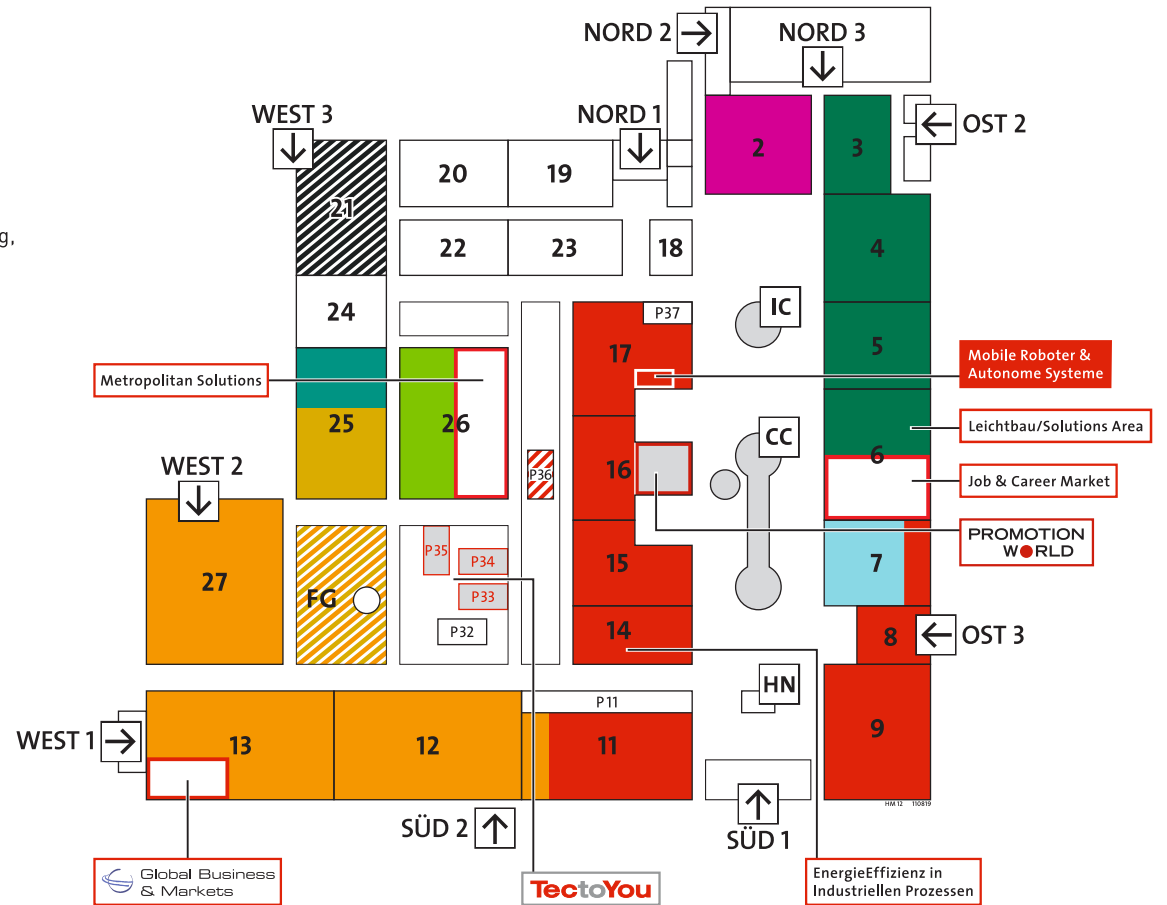

MobiliTec
Internationale Leitmesse für hybride & elektrische Antriebstechnologien, mobile Energiespeicher und alternative Mobilitätstechnologien
Halle 25, FG

Digital Factory
Internationale Leitmesse für integrierte Prozesse und IT-Lösungen
Halle 7

Industrial Supply
Internationale Leitmesse für industrielle Zulieferlösungen und Leichtbau
Hallen 3–6

CoilTechnica
Internationale Leitmesse für die Fertigung von Spulen, Elektromotoren, Generatoren und Transformatoren
Halle 25

IndustrialGreenTec
Internationale Leitmesse für Umwelttechnologien
Halle 26

Research & Technology
Internationale Leitmesse für Forschung, Entwicklung und Technologietransfer
Halle 2

- | | | |
|-------------------------|---------------------------|----------------------------|
| IC Informations-Centrum | Eingang | PROMOTION WORLD (Halle 16) |
| CC Convention Center | Freigelände | Fastener Fair (Halle 21) |
| HN Haus der Nationen | Robotation Academy (P 36) | |